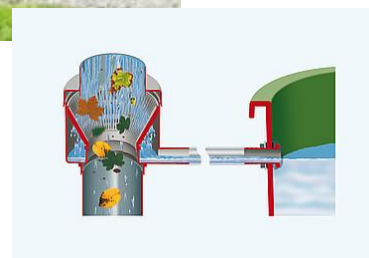

BASIC Falitartályok

- Egyszerű, kompakt esővízgyűjtő elegáns megjelenéssel
- Magas tárolókapacitás kis helyigénnyel
- A vízkivétel az Aqua-Quick kifolyócsapon keresztül történik, mely tartozéka a tartálynak
- Időjárásálló – a téli fagyveszélyes időszakban a kifolyócsapot nyitva kell hagyni, az ereszcatorna szűrőt téli állásba kell helyezni. A maradék víz a tartályban hagyható
- A szél elleni biztosítás szerelése a szállítási csomag része

<i>Cikkszám</i>	<i>Űrtartalom</i>	<i>Szélesség</i>	<i>Mélység</i>	<i>Magasság</i>	<i>Súly</i>	<i>Szín</i>
295611	300 liter	42 cm	40 cm	210 cm	15,5 kg	homokszín
295610	300 liter	42 cm	40 cm	210 cm	15,5 kg	zöld

Külön tartozékként célszerű hozzá vásárolni ereszcatornába illeszthető szűrőt.

E szűrőnek kettős funkciója van:

- egyrészt segítségével szűrt víz kerül a tartályba, valamint, ha a tartály megtelt, akkor a szűrő lezár, megakadályozva ezzel a túlfolyást;
- másrészt a szűrő átkapcsolható, téli-nyári állással rendelkezik. Ezzel megakadályoztató, hogy télen az esővíz belefolyjon a felszíni tartályba. (fagy elleni biztosítás)